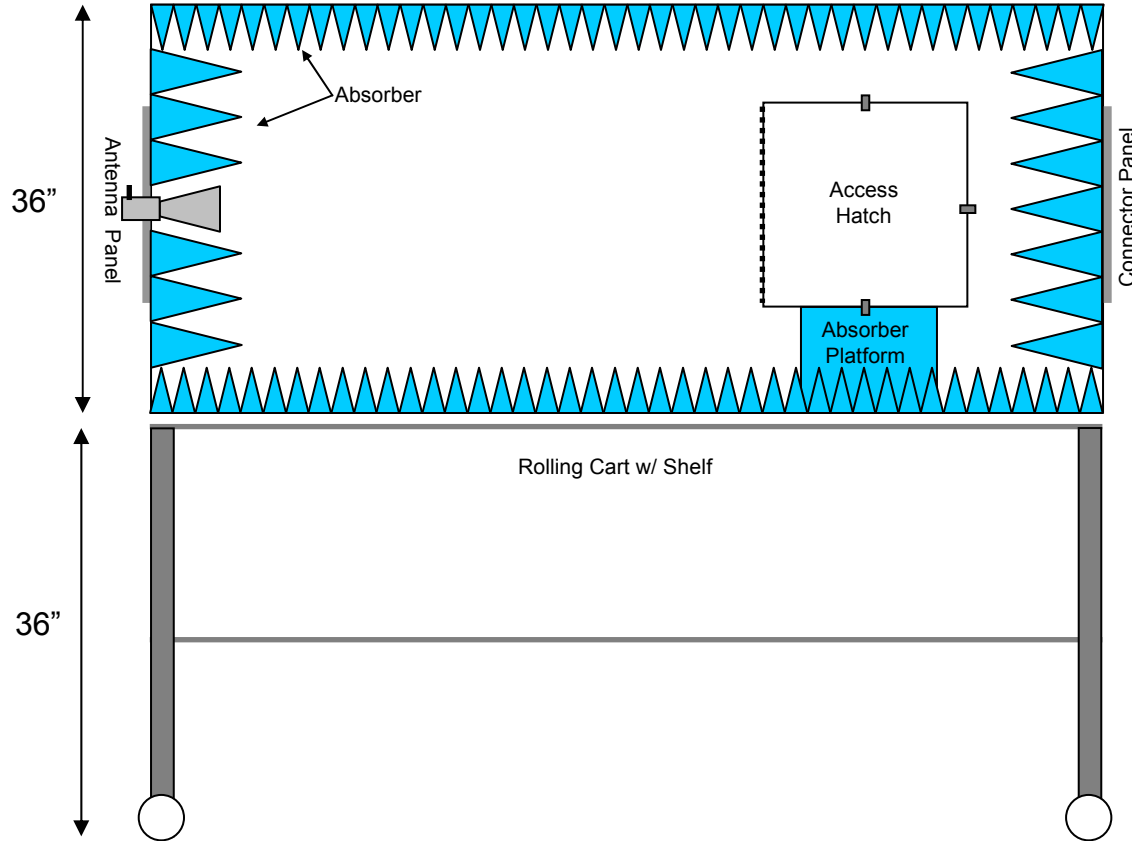

Side View

84"

End View

36"

Absorber	Size	Performance				
		1GHz	3GHz	5GHz	6GHz	10GHz
Polyurethane						
AEP-3	3"	20dB	28dB		30dB	35dB
AEP-4	4"	22dB	20dB		35dB	40dB
AEP-6	6"	25dB	33dB		37dB	40dB
AEP-8	8"	30dB	37dB		45dB	50dB
Polyethylene						
IS-005A	2.0"	10dB	15dB	20dB		30dB
IS-012A	4.7"	20dB	30dB	40dB		55dB
IS-015A	5.9"	20dB	35dB	40dB		55dB
IS-023A	9.0"	30dB	45dB	50dB		55dB